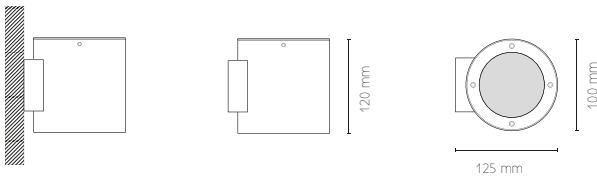

DESCRIÇÃO DO PRODUTO
Uplight em alumínio ou aço inox 316.
Vidro de proteção incluído.

PRODUCT DESCRIPTION
316 stainless steel or aluminium uplight.
Protective glass included.

DESCRIPCIÓN DEL PRODUCTO
Uplight en aluminio o acero inoxidable 316.
Vidrio de protección incluido.

DESCRIPTION DU PRODUIT
Uplight en aluminium ou en acier inoxydable 316.
Verre de protection inclus.

Desenho Técnico . Technical Drawing . Dibujo Técnico . Dessin Technique

- | | |
|-----------------------------------|--|
| 1 Branco . White . Blanco . Blanc | 8 Inox . Stainless steel . Inoxidable . Inoxydable |
| 2 Cinza . Gray . Gris | 9 Preto . Black . Negro . Noir |
| 7 Grafite . Graphite . Grafito | F Fosco . Frosted . Mate . Givré |