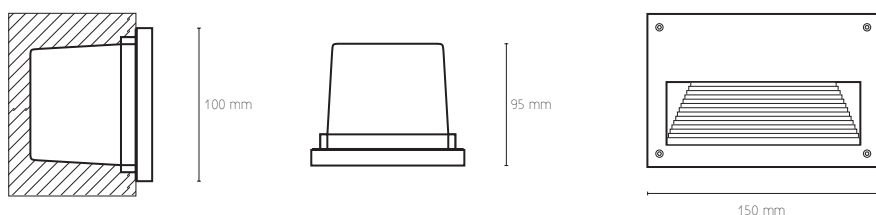

DESCRIÇÃO DO PRODUTO
Corpo e aro em alumínio.
Vidro fosco de proteção incluído. Caixa de encastrar incluída.
Aplicação: Luminária de exterior para colocação em muros e paredes.

PRODUCT DESCRIPTION
Aluminium body and rim.
Protective frosted glass included. Recessed box included.
Application: Outdoor luminaire for placement in walls and partitions.

DESCRIPCIÓN DEL PRODUCTO
Cuerpo y aro en aluminio.
Vidrio mate de protección incluido. Caja de empotrar incluida.
Aplicación: Luminaria de exterior para su colocación en paredes y tabiques.

DESCRIPTION DU PRODUIT
Corps et jante en aluminium.
Verre givré de protection inclus. Boîte d'encastrement inclus.
Application: Luminaire extérieur pour le placement dans les murs et les cloisons.

* Transformadores / lâmpadas incluídos . Transformers / lamps included . Transformadores / lâmparas incluídos . Transformateurs / lampes inclus

Desenho Técnico . Technical Drawing . Dibujo Técnico . Dessin Technique

- 1 Branco . White . Blanco . Blanc
- 2 Cinza . Gray . Gris
- 9 Preto . Black . Negro . Noir

F Fosco . Frosted . Mate . Givré

CÓDIGO
2024.120.xFL
2024.105.xFL

SUORTE
G4
LED

LÂMPADA
MAX 20W
5W

LED