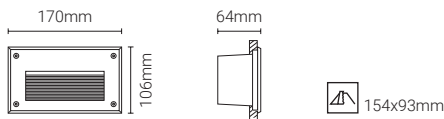

DESENHO TÉCNICO . TECHNICAL DRAWING . DISEÑO TÉCNICO . DESSIN TECHNIQUE .

NORMAS . NORMS . NORMAS . NORMES .

Norms: EN 60598-1:2015, EN 60598-2-2:2012, IEC 60529

Directives: 2012/19/UE REEE, 2014/30/UE Electromagnetic Compatibility, 2014/35/UE Low Voltage

SISTEMA ELÉTRICO . ELECTRICAL SYSTEM . SISTEMA ELECTRICO . SYSTÈME ÉLECTRIQUE .

FONTE DE ALIMENTAÇÃO . POWER SUPPLY . FUENTE DE ALIMENTACIÓN . SOURCE D'ALIMENTATION .

INCORPORATED DRIVER: 220-240VAC · 50/60Hz

FONTE DE LUZ . SOURCE OF LIGHT . FUENTE DE LUZ . SOURCE DE LUMIÈRE .

LED 3000K | 4000K
50.000 h · L70 · CRI >80 · Regulable

CORES . COLORS . COLORES . COULEURS .

- 1 Branco . White . Blanco . Blanc .
- 2 Cinza . Gray . Cinza . Gris .
- 7 Grafite . Graphite . Grafito . Graphite .
- 9 Preto . Black . Negro . Noir .

ACABAMENTOS . FINISHES . ACABADOS . FINITIONS .

.xFL | **F** Fosco . Matte . Mate . Givré .

APLICAÇÃO | DIREÇÃO . APPLICATION | DIRECTION . APLICACIÓN | DIRECCIÓN . APPLICATION | DIRECTION .

2524 | IK10 | IP65 | LED	
Code	Flow/Power (approx.)
2524.103.xFL	3W - 285 lm
2524.105.xFL	5W - 570 lm