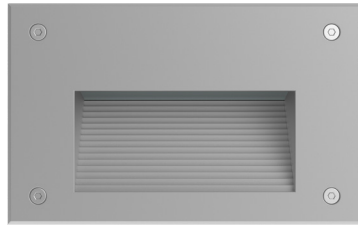

2524

Luminária de encastrar de parede com aba de remate para aplicação em espaços exteriores, com projeção de luz frontal. Aro em alumínio fundido pintado. Corpo em alumínio injetado. Vidro fosco de proteção incluído. Driver incorporado. Caixa de encastrar incluída.

Recessed wall luminaire with trim for outdoor application, with front light projection. Outer rim in die-casted aluminium, painted. Injected aluminium body. Protective frosted glass included. Incorporated driver. Recessed box included.

Luminaria empotrada de pared con marco para aplicación exterior, con proyección de luz frontal. Aro exterior en aluminio fundido pintado. Cuerpo en aluminio inyectado. Vidrio mate de protección incluido. Driver incorporado. Caja de empotrar incluida.

Luminaire encastré du mur avec cadre pour application extérieur, avec projection de lumière devant. Jante extérieure en fonte d'aluminium fondu peint. Corps en aluminium injecté. Verre givré de protection inclus. Driver intégré. Boîte d'encastrement incluse.