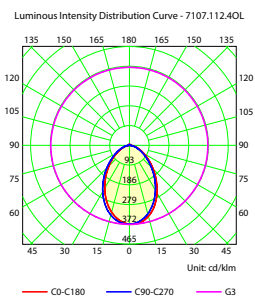

APLICAÇÃO | DIREÇÃO . APPLICATION | DIRECTION . APLICACIÓN | DIRECCIÓN . APPLICATION | DIRECTION .

FOTOMETRIA . PHOTOMETRY . FOTOMETRÍA . PHOTOMÉTRIE .