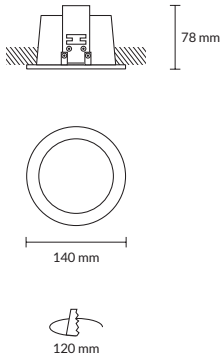

DESENHO TÉCNICO . TECHNICAL DRAWING . DISEÑO TÉCNICO . DESSIN TECHNIQUE .