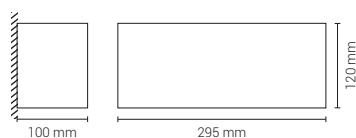

2076

LUMINÁRIA SALIENTE

Projektor saliente de parede com corpo em alumínio.

Surface wall projector with aluminum body.

Projector saliente de pared con cuerpo de aluminio.

Projecteur de mur surface avec corps en aluminium.

DESENHO TÉCNICO . TECHNICAL DRAWING . DISEÑO TÉCNICO . DESSIN TECHNIQUE .

Normas: EN 60598-1, EN 60598-2-1

FOTOMETRIA . PHOTOMETRY . FOTOMETRÍA . PHOTOMÉTRIE .

CORES E ACABAMENTOS . COLORS AND FINISHES . COLORES Y ACABADOS . COULEURS ET FINITIONS .