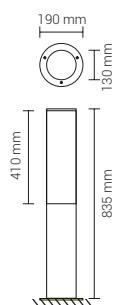

2053 L

LUMINÁRIA SALIENTE

Corpo em alumínio ou aço inox 316.

Aluminium or 316 stainless steel body.

Cuerpo en aluminio o acero inoxidable 316.

Corps en aluminium ou en acier inoxydable 316.

DESENHO TÉCNICO . TECHNICAL DRAWING . DISEÑO TÉCNICO . DESSIN TECHNIQUE .

FOTOMETRIA . PHOTOMETRY . FOTOMETRÍA . PHOTOMÉTRIE .

Normas: EN 60598-1, EN 60598-2-1

CORES E ACABAMENTOS . COLORS AND FINISHES . COLORES Y ACABADOS . COULEURS ET FINITIONS .

1	Branco White . Blanco . Blanc .
2	Cinza Gray . Cinza . Gris .
7	Grafite Graphite . Grafito . Graphite .
8	Inox Stainless steel . Inoxidable . Inoxydable .
9	Preto Black . Negro . Noir .
T	Transparente Transparent . Transparente . Transparent .
O	Opalino Opaline . Opalino . Opal .

CODE	LAMP
2153.136.xVL	PL-L 36W