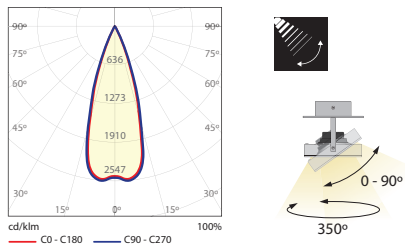

FOTOMETRIA . PHOTOMETRY . FOTOMETRÍA . PHOTOMÉTRIE .