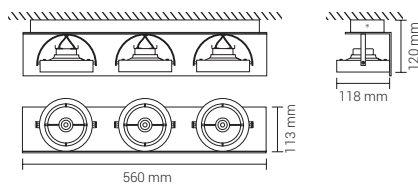

Projektor saliente orientável de tecto ou parede. Corpo em alumínio extrudido. Lâmpada e transformador incluídos.

Orientable surface projector, ceiling or wall mounted. Extruded aluminium body. Lamp and transformer included.

Proyector saliente orientable de techo o pared. Cuerpo en aluminio extruido. Lámpara y driver incluidos.

Projecteur saillant orientable, de plafond ou mural. Corps en aluminium extrudé. Lamp et driver inclus.

DESENHO TÉCNICO . TECHNICAL DRAWING . DISEÑO TÉCNICO . DESSIN TECHNIQUE .