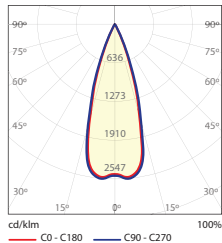

Normas: EN 60598-1, EN 60598-2-1

CORES E ACABAMENTOS . COLORS AND FINISHES . COLORES Y ACABADOS . COULEURS ET FINITIONS .

- 1 Branco
  White . Blanco . Blanc .
- 2 Cinza
  Gray . Cinza . Gris .
- 7 Grafite
  Graphite . Grafito . Graphite .
- 9 Preto
  Black . Negro . Noir .

FOTOMETRIA . PHOTOMETRY . FOTOMETRÍA . PHOTOMÉTRIE .

1193.110.xXL

CODE	LAMP
1193.150.xXL	G53 AR111 MAX 50W
1193.110.xXL	G53 AR111 LED 10W