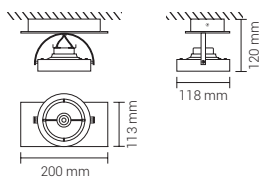

Projektor saliente orientável de tecto ou parede. Corpo em alumínio extrudido. Lâmpada e transformador incluídos.

Orientable surface projector, ceiling or wall mounted. Extruded aluminium body. Lamp and transformer included.

Proyector saliente orientable de techo o pared. Cuerpo en aluminio extruido. Lámpara y driver incluidos.

Projecteur saillant orientable, de plafond ou mural. Corps en aluminium extrudé. Lamp et driver inclus.

DESENHO TÉCNICO . TECHNICAL DRAWING . DISEÑO TÉCNICO . DESSIN TECHNIQUE .