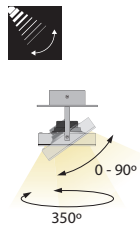

Normas: EN 60598-1, EN 60598-2-1

CORES E ACABAMENTOS . COLORS AND FINISHES . COLORES Y ACABADOS . COULEURS ET FINITIONS .

- 1 Branco
  White . Blanco . Blanc .
- 2 Cinza
  Gray . Cinza . Gris .
- 7 Grafite
  Graphite . Grafito . Graphite .
- 9 Preto
  Black . Negro . Noir .

FOTOMETRIA . PHOTOMETRY . FOTOMETRÍA . PHOTOMÉTRIE .

1193.110.xXL

CODE	LAMP
1193.150.xXL	G53 AR111 MAX 50W
1193.110.xXL	G53 AR111 LED 10W