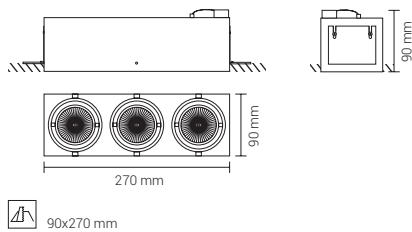

6037.300

DOWNLIGHT

Corpo em chapa de aço galvanizado pintado. Orientável.

Galvanized steel plate body, painted. Orientable.

Cuerpo en chapa de acero galvanizado. Orientable.

Corps en tôle d'acier galvanisé peint. Orientable.

DESENHO TÉCNICO . TECHNICAL DRAWING . DISEÑO TÉCNICO . DESSIN TECHNIQUE .

FOTOMETRIA . PHOTOMETRY . FOTOMETRÍA . PHOTOMÉTRIE .

Normas: EN 60598-1, EN 60598-2-2

CORES E ACABAMENTOS . COLORS AND FINISHES . COLORES Y ACABADOS . COULEURS ET FINITIONS .