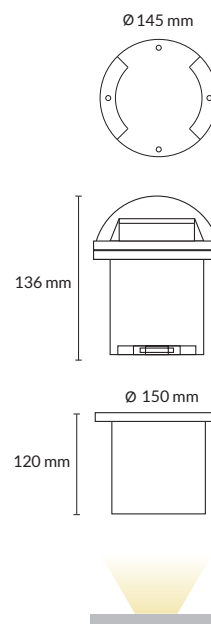

3058

- Corpo em alumínio injetado.
- Vidro temperado.
- Caixa de encastrar em PVC.

- *Injected aluminium body.*
- *Tempered glass.*
- *PVC recessed box.*

- *Cuerpo en aluminio inyectado.*
- *Vidrio templado.*
- *Caja de empotrar en PVC.*

- *Corps en aluminium injecté.*
- *Verre trempé.*
- *Boîte d'encastrement en PVC.*

CODE	SUPPORT	LAMP
3058.105.xFL	GX53	LED 5W
3058.107.xFL	GX53	LED 7W
3058.205.xFL	GX53	LED 5W
3058.207.xFL	GX53	LED 7W
3058.405.xFL	GX53	LED 5W
3058.407.xFL	GX53	LED 7W

LED

LED

- 3000K
- 4000K
- 6500K

- 1 Branco . White . Blanco . Blanc
- 2 Cinza . Gray . Gris
- 7 Grafite . Graphite . Grafito
- 9 Preto . Black . Negro . Noir
- T Transparente . Transparent

Lâmpada Downlighter