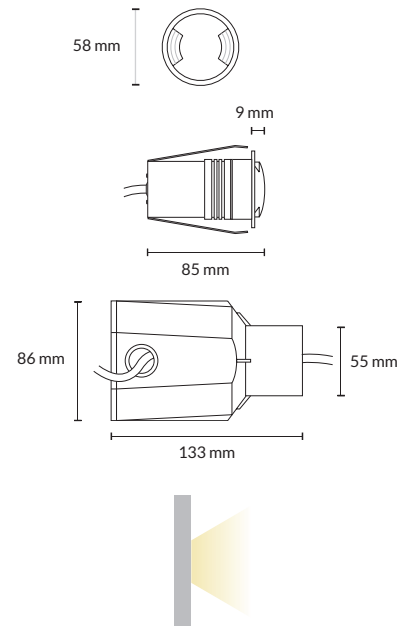

2095

- Projetor encastrado de parede com aro em aço inox 316 L.
- Corpo em alumínio injetado.
- Vidro temperado.
- Caixa de encastrar em PVC incluída.
- Transformador de 24V incorporado.

- Recessed wall projector with outer trim in stainless steel 316 L.
- Injected aluminium body.
- Tempered glass.
- Recessed PVC box included.
- Built-in 24V transformer.

- Projector empotrado de pared con aro exterior en acero inoxidable 316 L.
- Cuerpo en aluminio inyectado.
- Vidrio templado.
- Caja de empotrar en PVC incluida.
- Transformador de 24V incorporado.

- Projecteur encastré mural avec bord extérieur en acier inoxydable 316 L.
- Corps en aluminium injecté.
- Verre trempé.
- Boîte d'encastrement en PVC inclus.
- Transformateur de 24V intégré.

LIGHT OUTPUT OPTIONS

2095.153

2095.253

2095.453

CODE	LAMP
2095.153.8TL	LED 3W
2095.253.8TL	LED 3W
2095.453.8TL	LED 3W

B Inox . Stainless Steel . Inoxidable . Inoxydable

T Transparente . Transparent