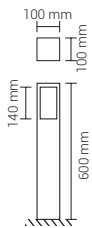

2043

LUMINÁRIA SALIENTE

Corpo em alumínio ou aço inox 316. Vidro de proteção incluído.
Saídas de luz como opção.

Aluminium or 316 stainless steel body. Protective glass included.
Rays of light as an option.

Cuerpo en aluminio o acero inoxidable 316. Vidrio de protección
incluido. Salidas de luz como opción.

Corps en aluminium ou en acier inoxydable 316. Verre de protection
inclus. Rayons de lumière comme option.

DESENHO TÉCNICO . TECHNICAL DRAWING . DISEÑO TÉCNICO . DESSIN TECHNIQUE .

Normas: EN 60598-1, EN 60598-2-1

CORES E ACABAMENTOS . COLORS AND FINISHES . COLORES Y ACABADOS . COULEURS ET FINITIONS .

- 1** Branco
White . Blanco . Blanc .
- 2** Cinza
Gray . Cinza . Gris .
- 7** Grafite
Graphite . Grafito . Graphite .
- 8** Inox
Stainless steel . Inoxidable . Inoxydable .
- 9** Preto
Black . Negro . Noir .
- F** Fosco
Frosted . Mate . Givré .

FOTOMETRIA . PHOTOMETRY . FOTOMETRÍA . PHOTOMÉTRIE .

CODE	LAMP
2043.100.xFX	MAX 40W
2x43.1xx.xFL	13W/18W/26W
2143.1xx.xFL	32W/42W
2043.110.xFL	LED 10W E27