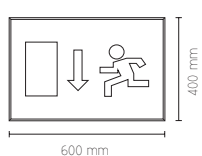

DESCRIÇÃO DO PRODUTO
Aparelho de emergência equipado com T5.
Difusor opalino. Saliente de parede.

PRODUCT DESCRIPTION
Emergency sign equipped with T5.
Opaline diffuser. Wall surface mounted.

DESCRIPCIÓN DEL PRODUCTO
Señal de emergencia equipado con T5.
Difusor opal. Saliente de pared.

DESCRIPTION DU PRODUIT
Signe de secours équipé de T5.
Diffuseur opaline. Saillant du mur.

Desenho Técnico . Technical Drawing . Dibujo Técnico . Dessin Technique

- 1 Branco . White . Blanco . Blanc
- 3 Cinza Satinado . Satin Gray . Gris Satinado . Gris Satin
- 4 Escovado . Brushed . Cepillado . Brossé
- 7 Grafite . Graphite . Grafito
- 9 Preto . Black . Negro . Noir
- 0 Opalino . Opaline . Opal