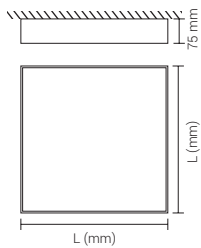

5024

LUMINÁRIA SALIENTE

DESENHO TÉCNICO . TECHNICAL DRAWING . DISEÑO TÉCNICO . DESSIN TECHNIQUE .

Luminária em alumínio extrudido. Difusor em policarbonato.

Luminaire in extruded aluminium. Polycarbonate diffuser.

CODE	LAMP	L (mm)
5024.108.xOL	LED 8,6W – 1250 Lm	300
5024.408.xOL	LED 34,4W – 5000 Lm	600
5024.908.xOL	LED 77,4W – 11250 Lm	900