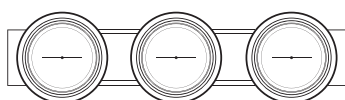

DESCRIÇÃO DO PRODUTO
Corpo em chapa de aço galvanizado pintado.
Lâmpada e transformador incluídos. Orientável.

PRODUCT DESCRIPTION
Galvanized steel plate body, painted.
Lamp and transformer included. Orientable.

DESCRIPCIÓN DEL PRODUCTO
Cuerpo en chapa de acero galvanizado.
Lámpara y transformador incluidos. Orientable.

DESCRIPTION DU PRODUIT
Corps en tôle d'acier galvanisé peint.
Lampe et transformateur inclus. Orientable.

Desenho Técnico . Technical Drawing . Dibujo Técnico . Dessin Technique

- 1 Branco . White . Blanco . Blanc
- 2 Cinza . Gray . Gris
- 7 Grafite . Graphite . Grafito . Grafite
- 9 Preto . Black . Negro . Noir