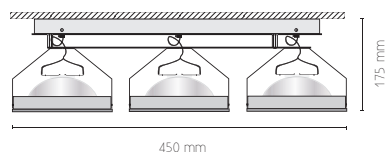

DESCRIÇÃO DO PRODUTO
Corpo em chapa de aço galvanizado pintado.
Lâmpada e transformador incluídos. Orientável.

PRODUCT DESCRIPTION
Galvanized steel plate body, painted.
Lamp and transformer included. Orientable.

DESCRIPCIÓN DEL PRODUCTO
Cuerpo en chapa de acero galvanizado.
Lámpara y transformador incluidos. Orientable.

DESCRIPTION DU PRODUIT
Corps en tôle d'acier galvanisé peint.
Lampe et transformateur inclus. Orientable.

Desenho Técnico . Technical Drawing . Dibujo Técnico . Dessin Technique