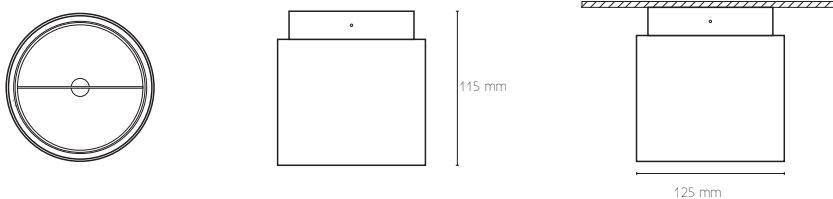

DESCRIÇÃO DO PRODUTO
Luminária em alumínio pintado.
Lâmpada e transformador incluídos.
Aplicação: Montagem saliente.

PRODUCT DESCRIPTION
Painted aluminium luminaire.
Lamp and transformer included.
Application: Assembled.

DESCRIPCIÓN DEL PRODUCTO
Luminaria en aluminio pintado.
Lámpara y transformador incluidos.
Aplicación: Montaje saliente.

DESCRIPTION DU PRODUIT
Luminaire en aluminium peint.
Lampe et transformateur inclus.
Application: Assemblée saillant.

Desenho Técnico . Technical Drawing . Dibujo Técnico . Dessin Technique