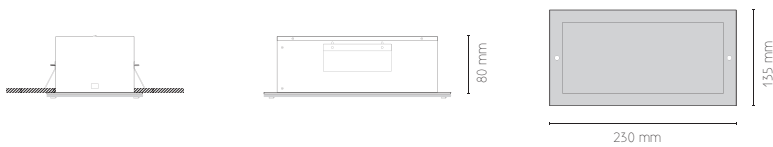

Desenho Técnico . Technical Drawing . Dibujo Técnico . Dessin Technique