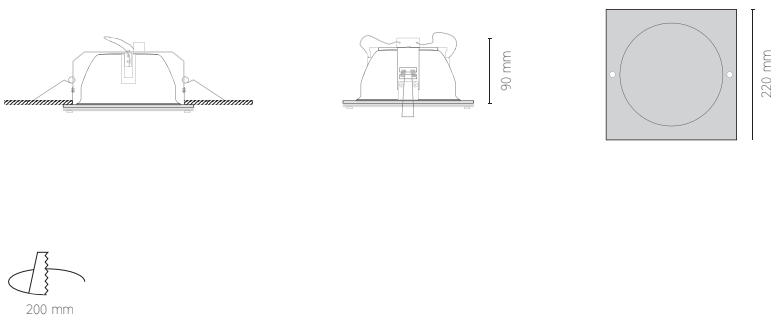

DESCRIÇÃO DO PRODUTO
Aro em aço inox escovado ou pintado.
Vidro incluído.

PRODUCT DESCRIPTION
Brushed or painted stainless steel rim.
Protective glass included.

DESCRIPCIÓN DEL PRODUCTO
Aro en acero inoxidable cepillado o pintado.
Vidrio incluído.

DESCRIPTION DU PRODUIT
Luminaire en acier inoxydable brossé ou peint.
Verre inclus.

Desenho Técnico . Technical Drawing . Dibujo Técnico . Dessin Technique

- 1 Branco . White . Blanc . Blanc
- 2 Cinza . Gray . Gris
- 7 Grafite . Graphite . Grafito
- 8 Inox . Stainless steel . Inoxidable . Inoxydable
- 9 Preto . Black . Negro . Noir
- M Misto . Mixed . Mixto . Mixte
- F Fosco . Frosted . Mate . Givré
- T Transparente . Transparent