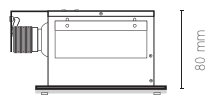

DESCRIÇÃO DO PRODUTO
Aro em aço inox escovado ou pintado.
Vidro temperado com 4mm de espessura, incluído.

PRODUCT DESCRIPTION
Brushed or painted stainless steel rim,
4mm thickness tempered glass, included.

DESCRIPCIÓN DEL PRODUCTO
Aro en acero inoxidable cepillado o pintado.
Vidrio templado de 4 mm de espesor, incluido.

DESCRIPTION DU PRODUIT
Jante en acier inoxydable brossé ou peint.
Verre trempé de 4 mm d'épaisseur, inclus.

Desenho Técnico . Technical Drawing . Dibujo Técnico . Dessin Technique

1 Branco . White . Blanco . Blanc

2 Cinza . Gray . Gris

7 Grafite . Graphite . Grafito

8 Inox . Stainless steel . Inoxidable . Inoxydable

9 Preto . Black . Negro . Noir

F Fosco . Frosted . Mate . Givré

M Misto . Mixed . Mixto . Mixte

T Transparente . Transparent