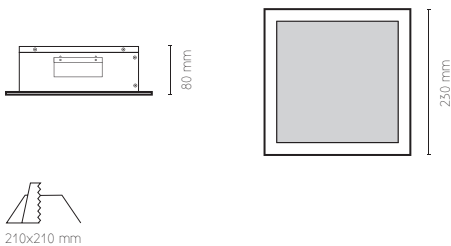

DESCRIÇÃO DO PRODUTO
Aro em aço inox escovado ou pintado. Vidro incluído.

PRODUCT DESCRIPTION
Brushed or painted stainless steel rim. Glass included.

DESCRIPCIÓN DEL PRODUCTO
Aro en acero inoxidable cepillado o pintado. Vidrio incluído.

DESCRIPTION DU PRODUIT
Luminaire en acier inoxydable brossé ou peint. Verre inclus.

Desenho Técnico . Technical Drawing . Dibujo Técnico . Dessin Technique

- 1 Branco . White . Blanco . Blanc
- 2 Cinza . Gray . Gris
- 7 Grafite . Graphite . Grafito
- 8 Inox . Stainless steel . Inoxidable . Inoxydable
- 9 Preto . Black . Negro . Noir