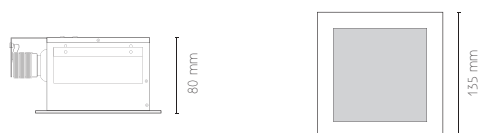

DESCRIÇÃO DO PRODUTO
Aro em aço inox escovado ou pintado. Vidro incluído.

PRODUCT DESCRIPTION
Brushed or painted stainless steel rim. Glass included.

DESCRIPCIÓN DEL PRODUCTO
Aro en acero inoxidable cepillado o pintado. Vidrio incluído.

DESCRIPTION DU PRODUIT
Luminaire en acier inoxydable brossé ou peint. Verre inclus.

Desenho Técnico . Technical Drawing . Dibujo Técnico . Dessin Technique

110x110 mm

1 Branco . White . Blanco . Blanc

2 Cinza . Gray . Gris