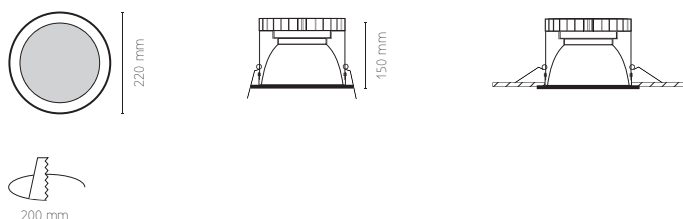

DESCRIÇÃO DO PRODUTO
Aro em zamac. Vidrio incluído.

PRODUCT DESCRIPTION
Zamac rim. Glass included.

DESCRIPCIÓN DEL PRODUCTO
Aro en zamak. Vidrio incluído.

DESCRIPTION DU PRODUIT
Jante en zamak. Verre inclus.

Desenho Técnico . Technical Drawing . Dibujo Técnico . Dessin Technique

1 Branco . White . Blanco . Blanc

2 Cinza . Gray . Gris

4 Escovado . Brushed . Cepillado . Brossé

5 Ouro Velho . Old Gold . Oro Viejo . Or vieux