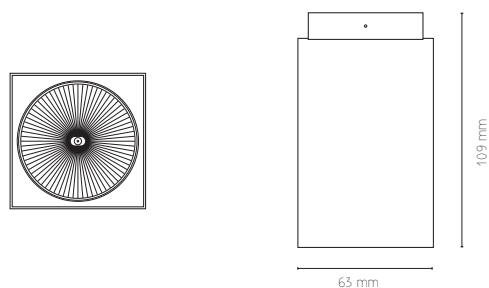

DESCRIÇÃO DO PRODUTO  
Luminária em alumínio pintado.

PRODUCT DESCRIPTION  
Painted aluminium luminaire.

DESCRIPCIÓN DEL PRODUCTO  
Luminaria en aluminio pintado.

DESCRIPTION DU PRODUIT  
Luminaire en aluminium peint.

Desenho Técnico . Technical Drawing . Dibujo Técnico . Dessin Technique

- 1 Branco . White . Blanco . Blanc
- 2 Cinza . Gray . Gris

Lâmpada Halogénio 230v GZ10

Lâmpada LED - GU10

Lâmpada PL-E - GU10

CÓDIGO	SUORTE	LÂMPADA
6095.100.xxx	GU10	MAX 50W