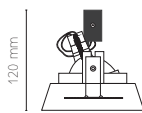

DESCRIÇÃO DO PRODUTO
Luminária em alumínio pintado. Orientável.

PRODUCT DESCRIPTION
Painted aluminium luminaire. Orientable.

DESCRIPCIÓN DEL PRODUCTO
Luminaria en aluminio pintado. Orientable.

DESCRIPTION DU PRODUIT
Luminaire en aluminium peint. Orientable.

Desenho Técnico . Technical Drawing . Dibujo Técnico . Dessin Technique

- | | |
|-----------------------------------|--|
| 1 Branco . White . Blanco . Blanc | 7 Grafite . Graphite . Grafito . Grafite |
| 2 Cinza . Gray . Gris | 9 Preto . Black . Negro . Noir |