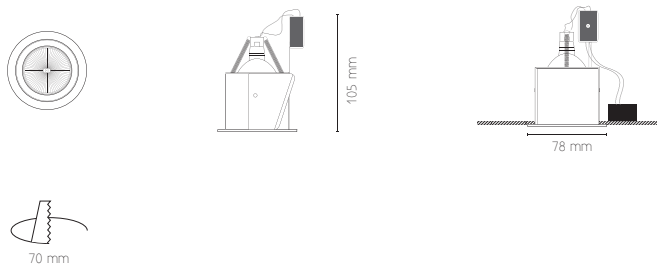

DESCRIÇÃO DO PRODUTO
Corpo em alumínio escovado ou pintado.

PRODUCT DESCRIPTION
Brushed or painted aluminium body.

DESCRIPCIÓN DEL PRODUCTO
Cuerpo en aluminio cepillado o pintado.

DESCRIPTION DU PRODUIT
Corps en aluminium brossé ou peint.

Desenho Técnico . Technical Drawing . Dibujo Técnico . Dessin Technique

- 1 Branco . White . Blanco . Blanc
- 2 Cinza . Gray . Gris
- 4 Escovado . Brushed . Cepillado . Brossé

Lâmpada Halogénio 230v GZ10

Lâmpada LED - GU10

Lâmpada PL-E - GU10

CÓDIGO	SUPORTE	LÂMPADA
6034.100.xxx	GU10	MAX 50W
6034.104.xXL	LED	LED 4W
6034.105.xXL	LED	LED 5W