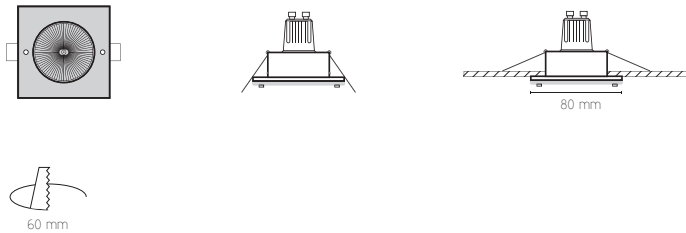

DESCRIÇÃO DO PRODUTO
Aro em aço inox escovado ou pintado.
Vidro temperado com 4mm de espessura, incluído.

PRODUCT DESCRIPTION
Brushed or painted stainless steel rim.
4mm thickness tempered glass, included.

DESCRIPCIÓN DEL PRODUCTO
Aro en acero inoxidable cepillado o pintado.
Vidrio templado de 4 mm de espesor, incluido.

DESCRIPTION DU PRODUIT
Jante en acier inoxydable brossé ou peint.
Verre trempé de 4 mm d'épaisseur, inclus.

Desenho Técnico . Technical Drawing . Dibujo Técnico . Dessin Technique