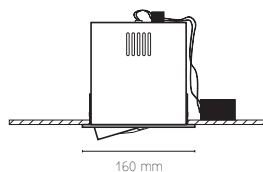

Desenho Técnico . Technical Drawing . Dibujo Técnico . Dessin Technique

- 1 Branco . White . Blanco . Blanc
- 2 Cinza . Gray . Gris