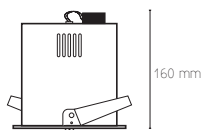

Desenho Técnico . Technical Drawing . Dibujo Técnico . Dessin Technique