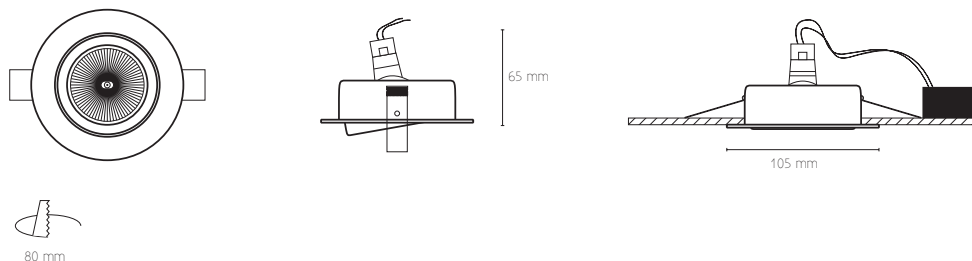

Desenho Técnico . Technical Drawing . Dibujo Técnico . Dessin Technique

1 Branco . White . Blanco . Blanc

2 Cinza . Gray . Gris

6 Dourado . Golden . Dorado . Doré

7 Grafite . Graphite . Grafito

9 Preto . Black . Negro . Noir

CÓDIGO
1083.100.xXX
1083.100.6XX

SUORTE
G5,3
GU5,3

LÂMPADA
MAX 50W
MAX 50W