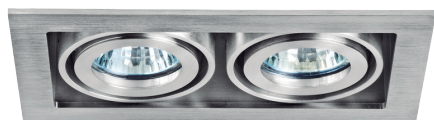

DESCRIÇÃO DO PRODUTO  
Luminária em alumínio escovado. Orientável.  
Aplicação: Montagem encastrada.

PRODUCT DESCRIPTION  
Brushed aluminium luminaire. Orientable.  
Application: Flush mounting.

DESCRIPCIÓN DEL PRODUCTO  
Luminaria en aluminio cepillado. Orientable.  
Aplicación: Montaje empotrado.

DESCRIPTION DU PRODUIT  
Luminaire en aluminium brossé. Orientable.  
Application: Encastrement.

Opções: Transformador e lâmpada Philips como opção. / Options: Transformer and lamp Philips as an option. / Opciones: transformador y la lámpara Philips como opción. / Options: Transformateur et lampe Philips en option.