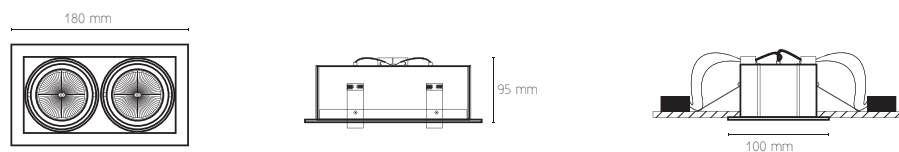

DESCRIÇÃO DO PRODUTO  
Luminária em alumínio escovado. Orientável.  
Aplicação: Montagem encastrada.

PRODUCT DESCRIPTION  
Brushed aluminium luminaire. Orientable.  
Application: Flush mounting.

DESCRIPCIÓN DEL PRODUCTO  
Luminaria en aluminio cepillado. Orientable.  
Aplicación: Montaje empotrado.

DESCRIPTION DU PRODUIT  
Luminaire en aluminium brossé. Orientable.  
Application: Encastrement.

Opções: Transformador e lâmpada Philips como opção. / Options: Transformer and lamp Philips as an option. / Opciones: transformador y la lámpara Philips como opción. / Options: Transformateur et lampe Philips en option.

Desenho Técnico . Technical Drawing . Dibujo Técnico . Dessin Technique

- 1 Branco . White . Blanco . Blanc
- 4 Escovado . Brushed . Cepillado . Brossé

Lâmpada Halogénio 12v Gx 5.3

CÓDIGO	SUORTE	LÂMPADA
1080.200.xXX	GU5.3	MAX 2x50W