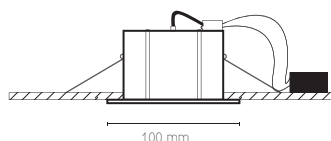

DESCRIÇÃO DO PRODUTO  
Luminária em alumínio escovado. Orientável.  
Aplicação: Montagem encastrada.

PRODUCT DESCRIPTION  
*Brushed aluminium luminaire. Orientable.  
Application: Flush mounting.*

DESCRIPCIÓN DEL PRODUCTO  
Luminaria en aluminio cepillado. Orientable.  
Aplicación: Montaje empotrado.

DESCRIPTION DU PRODUIT  
*Luminaire en aluminium brossé. Orientable.  
Application: Encastrement.*

Opções: Transformador e lâmpada Philips como opção. / Options: Transformer and lamp Philips as an option. / Opciones: transformador y la lámpara Philips como opción. / Options: Transformateur et lampe Philips en option.

Desenho Técnico . Technical Drawing . Dibujo Técnico . Dessin Technique

88x88 mm

- 1 Branco . White . Blanco . Blanc
- 4 Escovado . Brushed . Cepillado . Brossé

Lâmpada Halogénio 12v Gx 5.3

CÓDIGO  
1080.100.xxx

SUORTE  
GU5.3

LÂMPADA  
MAX 50W