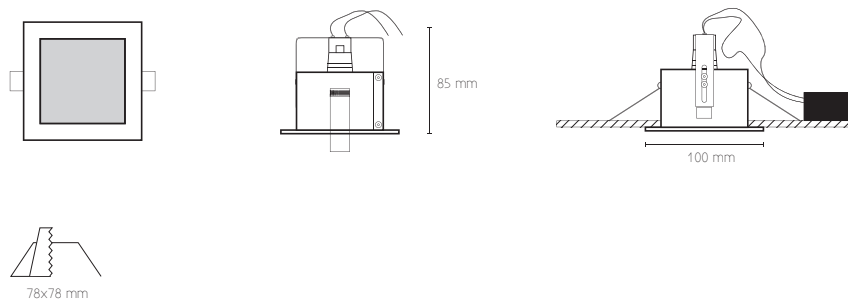

Desenho Técnico . Technical Drawing . Dibujo Técnico . Dessin Technique

- 1 Branco . White . Blanco . Blanc
- 2 Cinza . Gray . Gris
- 7 Grafite . Graphite . Grafito
- 8 Inox . Stainless steel . Inoxidable . Inoxydable
- 9 Preto . Black . Negro . Noir

- F Fosco . Frosted . Mate . Givré
- M Misto . Mixed . Mixto . Mixte

CÓDIGO	SUORTE	LÂMPADA
1062.100.xFX	GU5,3	MAX 50W
1062.100.xMX	GU5,3	MAX 50W
1062.100.8FX	GU5,3	MAX 50W
1062.100.8MX	GU5,3	MAX 50W