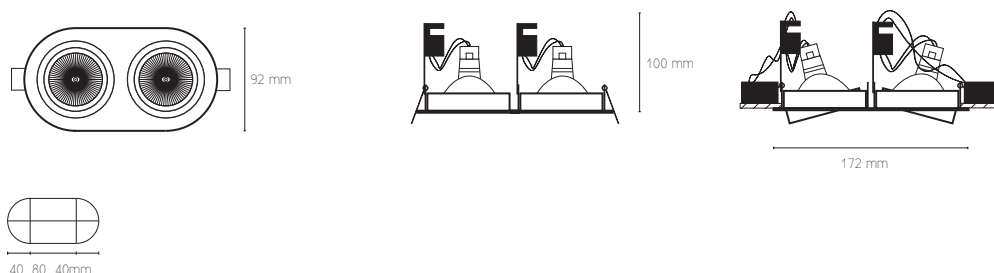

DESCRIÇÃO DO PRODUTO  
Luminária em alumínio escovado. Orientável.  
Aplicação: Montagem encastrada.

PRODUCT DESCRIPTION  
Brushed aluminium luminaire. Orientable.  
Application: Flush mounting.

DESCRIPCIÓN DEL PRODUCTO  
Luminaria en aluminio cepillado. Orientable.  
Aplicación: Montaje empotrado.

DESCRIPTION DU PRODUIT  
Luminaire en aluminium brossé. Orientable.  
Application: Encastrement.

Opções: Transformador e lâmpada Philips como opção. / Options: Transformer and lamp Philips as an option. / Opciones: transformador y la lámpara Philips como opción. / Options: Transformateur et lampe Philips en option.

Desenho Técnico . Technical Drawing . Dibujo Técnico . Dessin Technique

4 Escovado . Brushed . Cepillado . Brossé

Lâmpada Halogénio 12v Gx 5.3

CÓDIGO  
1054.200.4XX

SUPORTE  
GU5.3

LÂMPADA  
MAX 2x50W