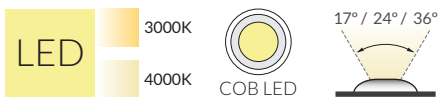

1053 COB

Luminária em alumínio escovado ou pintado. Orientável. Driver incluído.
Brushed or painted aluminium luminaire. Orientable. Driver included.
Luminaria en aluminio cepillado o pintado. Orientable. Driver incluido.
Luminaire en aluminium brossé ou peint. Orientable. Driver inclus.

CODE	IP	HOLDER	LAMP	PRICE
1053.110.xXL	20	COB	COB LED 10W - 1200 lm	59,85 €
1053.110.xTL	40	COB	COB LED 10W - 1200lm	62,35 €

- 1 Branco . White . Blanco . Blanc
- 4 Escovado . Brushed . Cepillado . Brossé
- T Transparente . Transparent