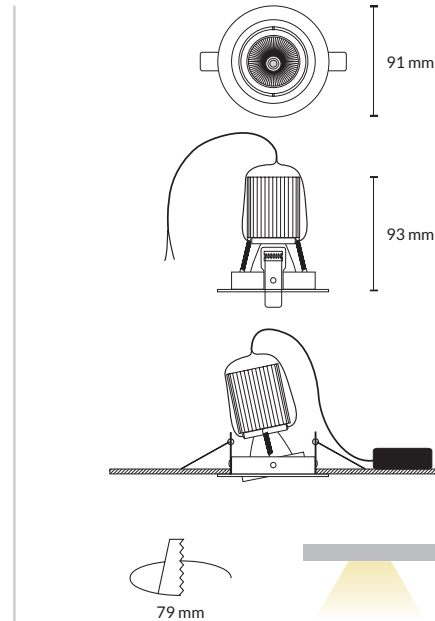

# 1053 COB

Luminária em alumínio escovado ou pintado. Orientável. Driver incluído.  
 Brushed or painted aluminium luminaire. Orientable. Driver included.  
 Luminaria en aluminio cepillado o pintado. Orientable. Driver incluido.  
 Luminaire en aluminium brossé ou peint. Orientable. Driver inclus.

CODE	IP	HOLDER	LAMP	PRICE
1053.110.xXL	20	COB	COB LED 10W - 1200 lm	59,85 €
1053.110.xTL	40	COB	COB LED 10W - 1200lm	62,35 €

- 1 Branco . White . Blanco . Blanc
- 4 Escovado . Brushed . Cepillado . Brossé
- T Transparente . Transparent