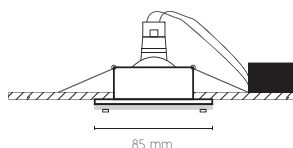

Desenho Técnico . Technical Drawing . Dibujo Técnico . Dessin Technique

75 mm

1 Branco . White . Blanco . Blanc	M Misto . Mixed . Mixto . Mixte
2 Cinza . Gray . Gris	F Fosco . Frosted . Mate . Givré
7 Grafite . Graphite . Grafito	T Transparente . Transparent
8 Inox . Stainless steel . Inoxidable . Inoxydable	
9 Preto . Black . Negro . Noir