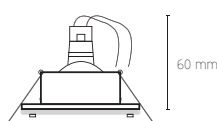

Desenho Técnico . Technical Drawing . Dibujo Técnico . Dessin Technique