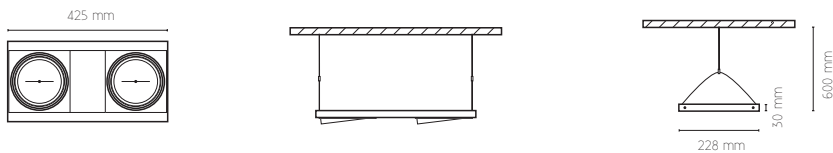

DESCRIÇÃO DO PRODUTO  
Luminária em alumínio extrudido. Orientável.

PRODUCT DESCRIPTION  
Extruded aluminium luminaire. Orientable.

DESCRIPCIÓN DEL PRODUCTO  
Luminaria en aluminio extruido. Orientable.

DESCRIPTION DU PRODUIT  
Luminaire en aluminium extrudé. Orientable.

Desenho Técnico . Technical Drawing . Dibujo Técnico . Dessin Technique

- 1 Branco . White . Blanco . Blanc
- 2 Cinza . Satin . Gris
- 7 Grafite . Graphite . Grafito
- 9 Preto . Black . Negro . Noir