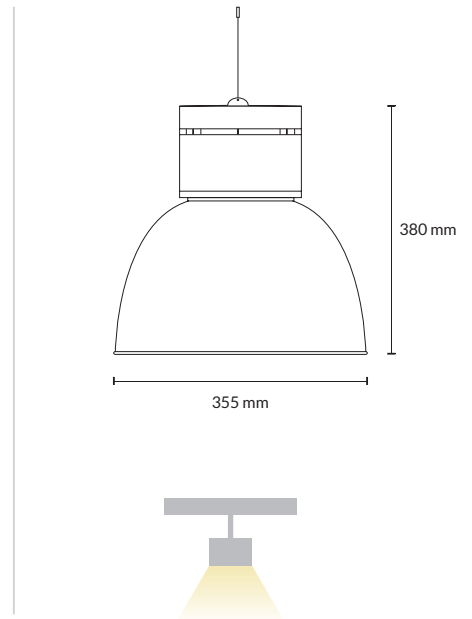

5001

Armadura decorativa suspensa com corpo em alumínio injetado pintado. Refletor em policarbonato.
 Decorative armour suspended in injected aluminium body, painted. Polycarbonate reflector.
 Armadura decorativa suspendida con cuerpo en aluminio inyectado pintado. Reflector en policarbonato.
 Armure décorative suspendu avec corps en aluminium injecté peint. Réflecteur en polycarbonate.