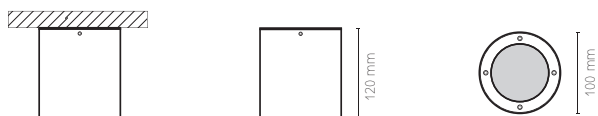

DESCRIÇÃO DO PRODUTO
Corpo em aço inox 316 escovado ou pintado.
Vidro de proteção incluído.

PRODUCT DESCRIPTION
Brushed or painted 316 stainless steel body,
Protective glass included.

DESCRIPCIÓN DEL PRODUCTO
Cuerpo en acero inoxidable 316 cepillado o pintado.
Vidrio de protección incluido.

DESCRIPTION DU PRODUIT
Corps en acier inoxydable 316 brossé ou peint.
Verre de protection inclus.

Desenho Técnico . Technical Drawing . Dibujo Técnico . Dessin Technique

- 1 Branco . White . Blanco . Blanc
 - 2 Cinza . Gray . Gris
 - 7 Grafite . Graphite . Grafito
 - 8 Inox . Stainless steel . Inoxidable . Inoxydable
 - 9 Preto . Black . Negro . Noir
- T Transparente . Transparent